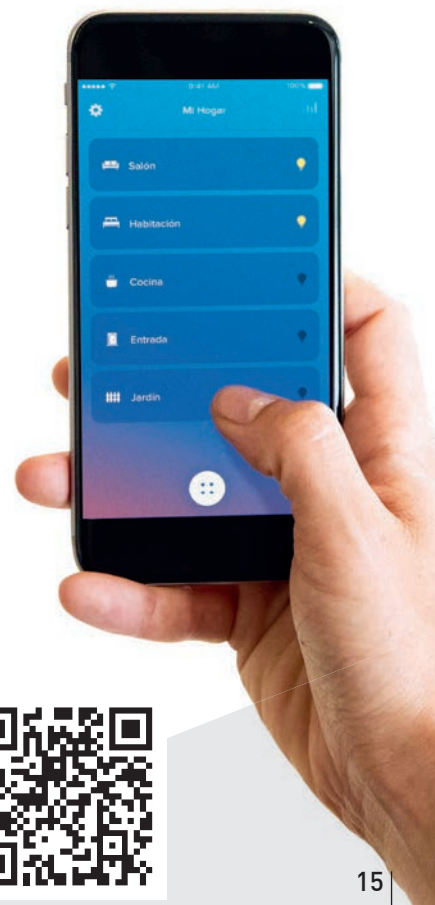

FÁCIL DE INSTALAR

Reemplazar cualquier base de corriente o interruptor tradicional por una base de corriente o interruptor conectado es muy fácil. Sin obras ni cables adicionales. Incluso puedes instalar comandos inalámbricos donde quieras.

Luego bastará con configurarlos en un abrir y cerrar de ojos gracias a la aplicación Home + Control Legrand desde tu smartphone o tablet. Tu vida será más fácil e intuitiva.

FÁCIL DE USAR

Iluminación, temperatura, persianas... todos los elementos de tu vivienda obedecerán al tacto y a tu voz, ya sea por separado o de forma conjunta. Las posibilidades son infinitas.

¿Quieres darte un baño relajante después de tu serie favorita? Sube la temperatura del baño desde la APP sin moverte del sofá. Cuando haya finalizado el episodio bastará con decir «Ok Google, apaga el televisor y baja las luces», y báñate sin preocuparte por nada.

FÁCIL DE CONTROLAR

Tanto si tienes las manos ocupadas, estás en la ducha, en la terraza o en el otro lado del mundo... en cualquier momento podrás mantener el control de su casa con un toque o decir una palabra.

Y cuando no te encuentres en casa, podrás saber lo que sucede en ella en todo momento. Si se produce un problema, como un apagón o un exceso de consumo, tu smartphone te alertará.

APP gratuita
HOME + CONTROL LEGRAND