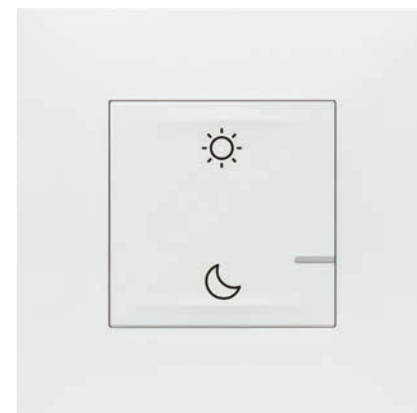

CON NETATMO

Dile a tu hogar lo que necesitas

VALENA™ NEXT
with
NETATMO

Con las funciones conectadas de VALENA NEXT™ with NETATMO, tu hogar entrará en el mundo del *Internet de las Cosas* pudiendo gestionar toda la instalación desde una tablet o smartphone incluso cuando estás fuera de casa, ganando en confort, ahorro y seguridad.

VALENA NEXT™ with NETATMO
integra la tecnología de gestión por
voz, con Google, Siri y Alexa.

Solo tienes que decir

“Ok! Google... enciende la luz”