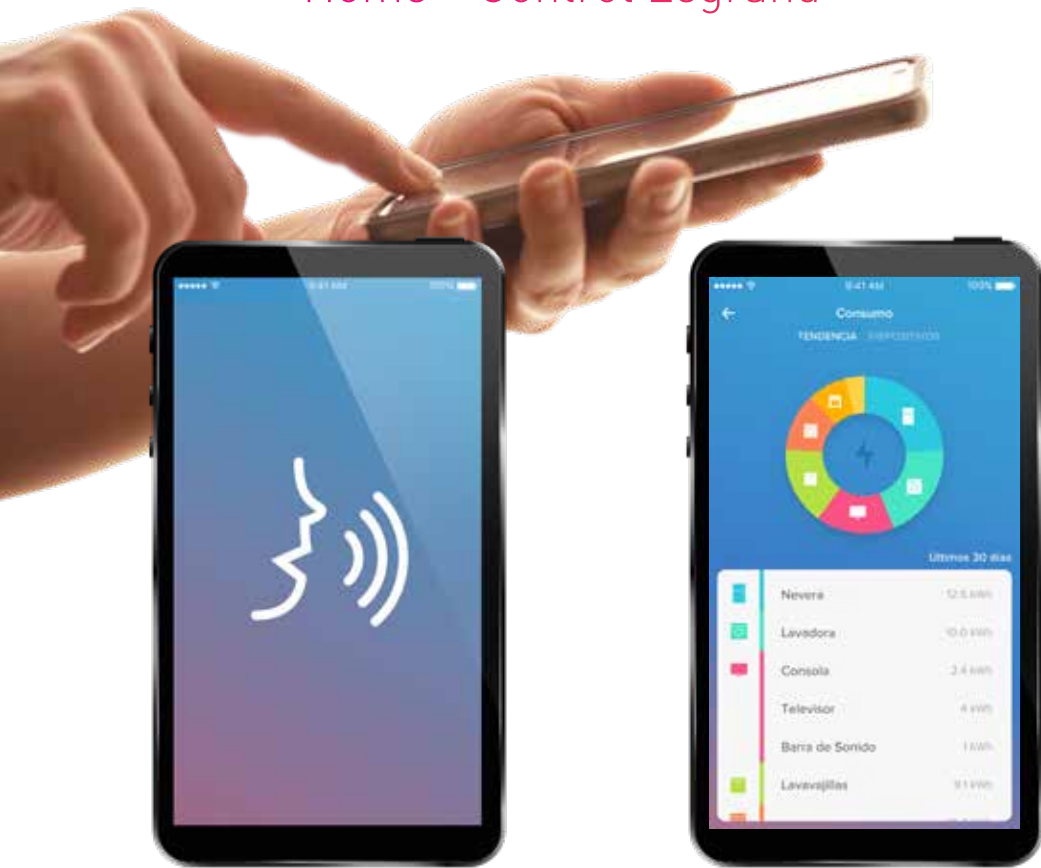

Comando general inalámbrico Entrar/Salir

Base de corriente con Gateway

**Tendrás todo el power,
estés donde estés.**

2

Completa tu instalación según tus necesidades

Extension Pack

- Base de corriente conectada
- Comando de iluminación inalámbrico
- Interruptor de iluminación conectado con opción de regulación

Packs pre-configurados

Agrega a tu hogar conectado fácil y rápidamente diferentes comandos de iluminación inalámbricos, un comando de persianas, un enchufe conectado controlado desde un comando inalámbrico.

...y elementos individuales

3

Controla tu instalación a distancia con la App Home + Control Legrand

Controla tus luces y persianas por voz.

Gracias al asistente de voz, no es necesario el uso de un interruptor.

La aplicación perfecta para mantener el control de tu hogar donde quiera que estés ...

Simula presencia en caso de ausencia prolongada. Control remoto de toda tu instalación, estancia por estancia.

Recibe una notificación en caso de funcionamiento anormal de tu instalación. Una vez configurada, tu instalación permanece en contacto contigo.