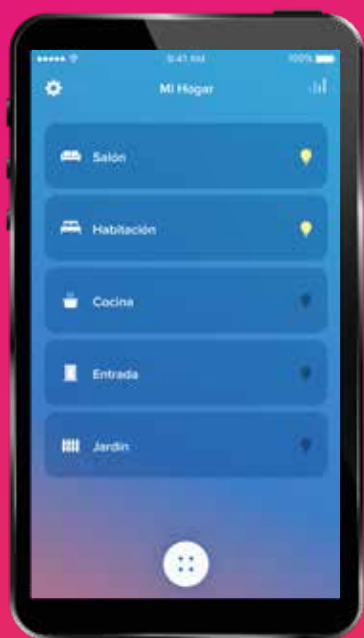

La aplicación perfecta para mantener el control de tu hogar donde quiera que estés ...

Simula presencia en caso de ausencia prolongada. Control remoto de toda tu instalación, estancia por estancia.