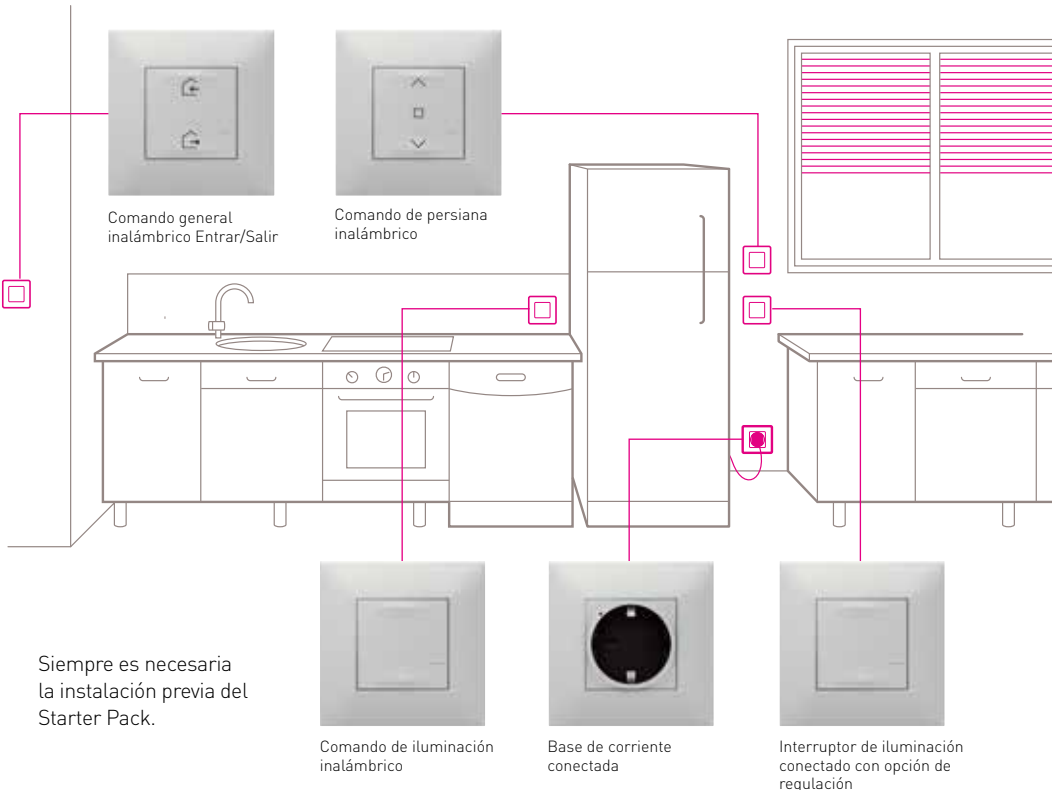

2

Completa tu instalación según tus necesidades

Extension Pack

- Base de corriente conectada
- Comando de iluminación inalámbrico
- Interruptor de iluminación conectado con opción de regulación

Packs pre-configurados

Agrega a tu hogar conectado fácil y rápidamente diferentes comandos de iluminación inalámbricos, un comando de persianas, un enchufe conectado controlado desde un comando inalámbrico.

...y elementos individuales