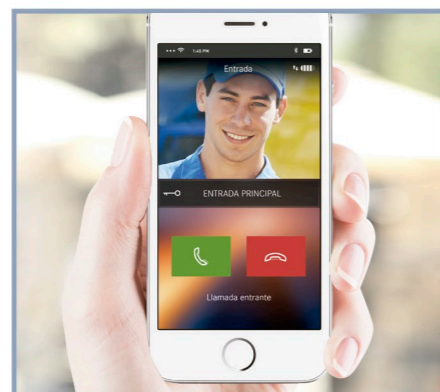

ACCESO INTUITIVO A TODAS LAS FUNCIONES

- Abre la puerta de tu casa.
- Responde a las llamadas de tus visitantes.
- Ajusta la pantalla, elige distintos fondos y melodías de timbre.
- Mira qué sucede fuera de casa con la cámara de la placa exterior u otras cámaras conectadas.
- Comunícate con otras zonas de tu casa o con otras viviendas.
- Puedes decidir que se abra la puerta automáticamente cuando recibas una llamada.
- Si necesitas tranquilidad, puedes ponerlo en silencio.
- Activar otras funciones conectadas, como luces, riego o cerraduras.
- Deja un mensaje con la función NOTAS.
- Graba un vídeo del visitante que te ha buscado o deja grabado un mensaje para quien te busque cuando no estés.

KIT VIDEOPORTERO CONECTADO WIFI

BTICINO LÍNEA 3000 & CLASSE 300

SI LLAMAN A TU PUERTA Y NO ESTÁS...
¡RESPONDE DESDE TU MÓVIL!

Gracias a su WIFI integrado, podrás responder las llamadas a tu puerta desde el móvil* ¡incluso estando de vacaciones!

*App gratuita iOS y Android.

¿QUÉ SE PUEDE HACER CON CLASSE 300X13E?

RESPONDER CÓMODAMENTE DESDE EL SOFÁ DE TU CASA

Absoluta libertad de movimiento dentro de tu vivienda. Responde a las llamadas del videoportero desde cualquier parte de tu casa.

INCLUSO DESDE CUALQUIER PARTE DEL MUNDO

Ya estés fuera de casa, de vacaciones o en la oficina, podrás responder a las llamadas desde tu videoportero te encuentres donde te encuentres.

LLAMAR DIRECTAMENTE A CASA