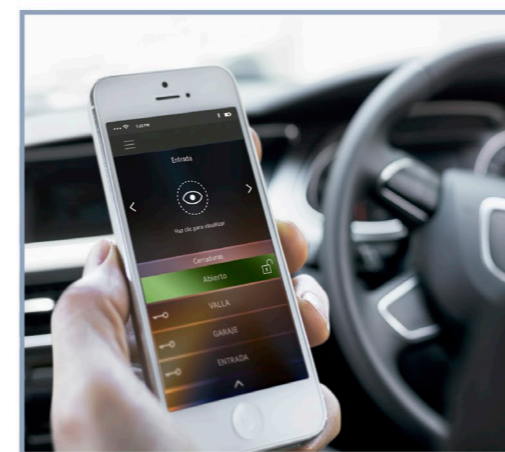

ABRIR LA PUERTA DE CASA SIN MANDO A DISTANCIA

¿Vuelves a casa con el coche y no encuentras el mando a distancia de la puerta del garaje?

Ningún problema, con tu smartphone podrás activar la apertura de la puerta.