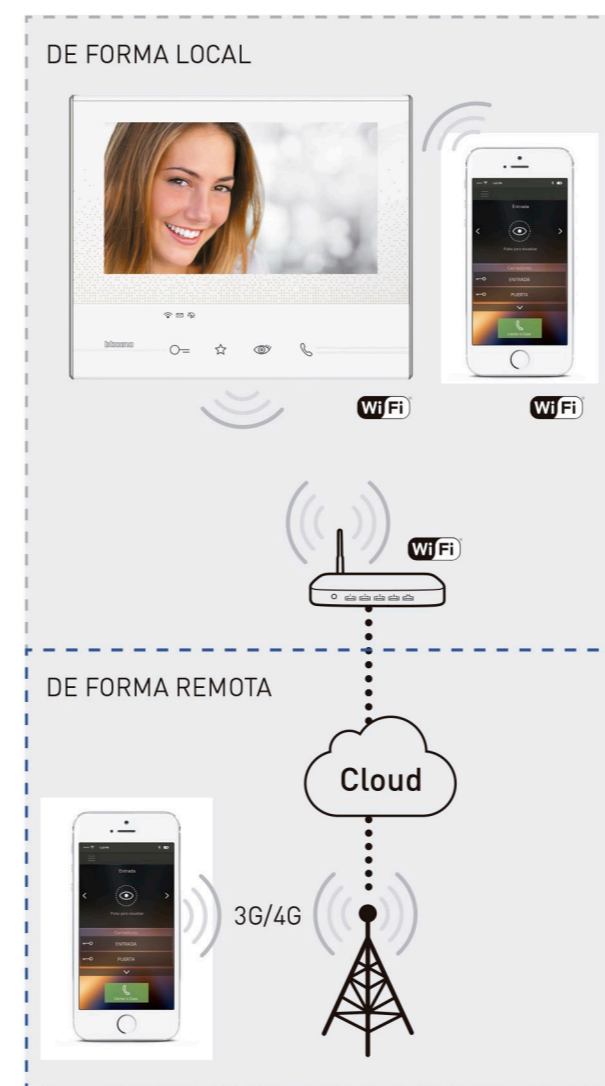

DOOR ENTRY, LA APP GRATUITA PENSADA PARA TI

DOOR ENTRY te permite gestionar mediante tu smartphone, de forma local o remota, las llamadas al videoportero, la apertura de la cerradura, la activación de las cámaras o el encendido de las luces temporizadas del jardín.

La configuración de la App requiere pocos pasos y funciona con el máximo nivel de seguridad.

Selecciona la cámara y pulsa para activarla.

Llamar a casa o responder al portero es tan sencillo como responder a una llamada telefónica normal.

Para abrir la cerradura, desliza la llave hacia la derecha (evitarás aperturas accidentales).

CONEXIÓN Y CONFIGURACIÓN RÁPIDAS

Tras la instalación de la App, un procedimiento guiado permite el emparejamiento entre tu smartphone y CLASSE 300X13E en 3 sencillos pasos.

ACCESO INTUITIVO A TODAS LAS FUNCIONES

- Abre la puerta de tu casa.
- Responde a las llamadas de tus visitantes.
- Ajusta la pantalla, elige distintos fondos y melodías de timbre.
- Mira qué sucede fuera de casa con la cámara de la placa exterior u otras cámaras conectadas.
- Comunícate con otras zonas de tu casa o con otras viviendas.
- Puedes decidir que se abra la puerta automáticamente cuando recibas una llamada.
- Si necesitas tranquilidad, puedes ponerlo en silencio.
- Activar otras funciones conectadas, como luces, riego o cerraduras.
- Deja un mensaje con la función NOTAS.
- Graba un vídeo del visitante que te ha buscado o deja grabado un mensaje para quien te busque cuando no estés.