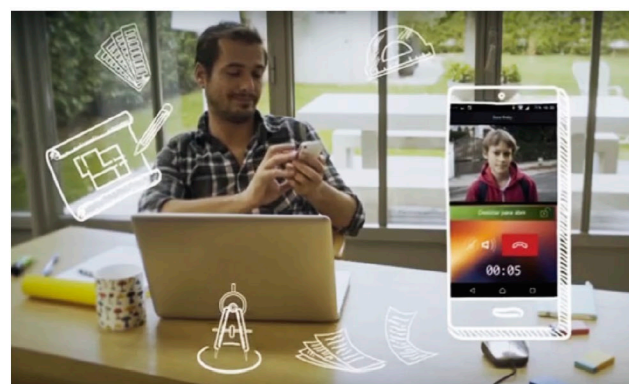

DISPONIBLE
Google play

TODO CON TU
APP GRATUITA

Disponible
App Store

Escanea el código QR con tu smartphone y descarga la App, disponible de forma totalmente gratuita, tanto para Android, como para iOS.

Eliot es el nombre del programa de Legrand específico para los objetos conectados (Internet of things) que identifica todos aquellos productos o sistemas que, gracias a la posibilidad de conectarse a la nube (cloud), aportan valor añadido en términos de funcionalidad, información, interacción con el entorno y uso.

DOOR ENTRY, LA APP GRATUITA PENSADA PARA TI

DOOR ENTRY te permite gestionar mediante tu smartphone, de forma local o remota, las llamadas al videoportero, la apertura de la cerradura, la activación de las cámaras o el encendido de las luces temporizadas del jardín.

ACCESO INTUITIVO A TODAS LAS FUNCIONES

- Abre la puerta de tu casa.
- Responde a las llamadas de tus visitantes.
- Ajusta la pantalla, elige distintos fondos y melodías de timbre.
- Mira qué sucede fuera de casa con la cámara de la placa exterior u otras cámaras conectadas.
- Comunícate con otras zonas de tu casa o con otras viviendas.
- Puedes decidir que se abra la puerta automáticamente cuando recibas una llamada.
- Si necesitas tranquilidad, puedes ponerlo en silencio.
- Activar otras funciones conectadas, como luces, riego o cerraduras.
- Deja un mensaje con la función NOTAS.
- Graba un vídeo del visitante que te ha buscado o deja grabado un mensaje para quien te busque cuando no estés.

*App gratuita iOS y Android.

¿QUÉ SE PUEDE HACER CON CLASSE 300X13E?

RESPONDER CÓMODAMENTE DESDE EL SOFÁ DE TU CASA

Absoluta libertad de movimiento dentro de tu vivienda. Responde a las llamadas del videoportero desde cualquier parte de tu casa.