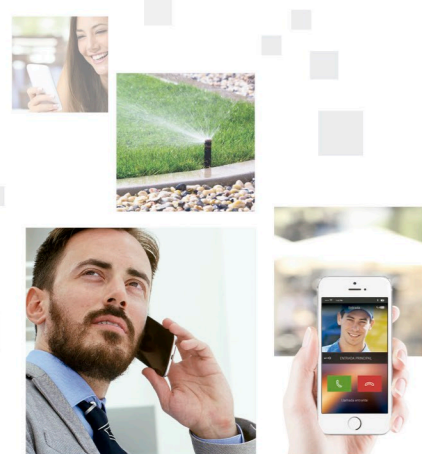

Permanece siempre en contacto con quienes estén en casa. El smartphone es un terminal de comunicación con tu videoportero.

ABRIR LA PUERTA DE CASA SIN MANDO A DISTANCIA

¿Vuelves a casa con el coche y no encuentras el mando a distancia de la puerta del garaje?

Ningún problema, con tu smartphone podrás activar la apertura de la puerta.

VER QUÉ SUCEDE EN TU CASA

Con el videoportero conectado consigues mayor seguridad en tu casa. Mediante tu smartphone podrás activar las cámaras exteriores e interiores conectadas a tu instalación de videoportero.

ACTIVAR LA LUZ O EL RIEGO EN EL JARDÍN

Incluso cuando estés fuera de casa o de vacaciones, podrás activar cómodamente el riego del jardín y encender las luces directamente desde tu smartphone.

Mediante el uso de la App (gratuita) para smartphones Android e iOS es posible gestionar múltiples funciones desde tu móvil.