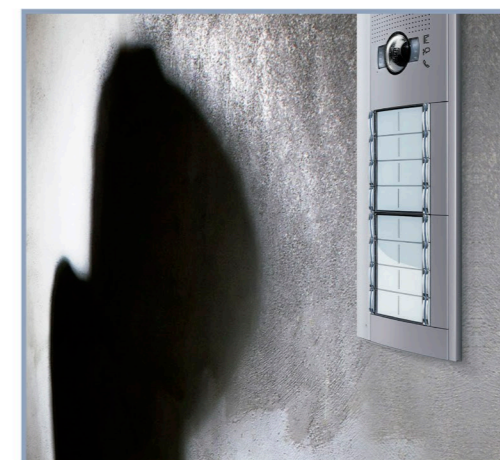

ACCESO INTUITIVO A TODAS LAS FUNCIONES

- Abre la puerta de tu casa.
- Responde a las llamadas de tus visitantes.
- Ajusta la pantalla, elige distintos fondos y melodías de timbre.
- Mira qué sucede fuera de casa con la cámara de la placa exterior u otras cámaras conectadas.
- Comunícate con otras zonas de tu casa o con otras viviendas.
- Puedes decidir que se abra la puerta automáticamente cuando recibas una llamada.
- Si necesitas tranquilidad, puedes ponerlo en silencio.
- Activar otras funciones conectadas, como luces, riego o cerraduras.
- Deja un mensaje con la función NOTAS.
- Graba un vídeo del visitante que te ha buscado o deja grabado un mensaje para quien te busque cuando no estés.

KIT VIDEOPORTERO CONECTADO WIFI

BTICINO LÍNEA 3000 & CLASSE 300

SI LLAMAN A TU PUERTA Y NO ESTÁS...
¡RESPONDE DESDE TU MÓVIL!

Gracias a su WIFI integrado, podrás responder las llamadas a tu puerta desde el móvil* ¡incluso estando de vacaciones!

Permanece siempre en contacto con quienes estén en casa. El smartphone es un terminal de comunicación con tu videoportero.

ABRIR LA PUERTA DE CASA SIN MANDO A DISTANCIA

¿Vuelves a casa con el coche y no encuentras el mando a distancia de la puerta del garaje?

Ningún problema, con tu smartphone podrás activar la apertura de la puerta.

VER QUÉ SUCEDE EN TU CASA

Con el videoportero conectado consigues mayor seguridad en tu casa. Mediante tu smartphone podrás activar las cámaras exteriores e interiores conectadas a tu instalación de videoportero.