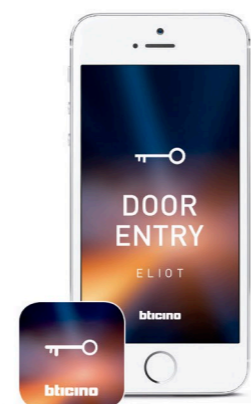

DISPONIBLE
Google play

TODO CON TU
APP GRATUITA

Disponible
App Store

Escanea el código QR con tu smartphone y descarga la App, disponible de forma totalmente gratuita, tanto para Android, como para iOS.

Eliot es el nombre del programa de Legrand específico para los objetos conectados (Internet of things) que identifica todos aquellos productos o sistemas que, gracias a la posibilidad de conectarse a la nube (cloud), aportan valor añadido en términos de funcionalidad, información, interacción con el entorno y uso.

Más información en www.legrand.es

Una marca del Grupo
legrand

bticino

CLASSE 300X13E ADEMÁS ES MUY FÁCIL DE INSTALAR

Olvidate de complejas instalaciones y de configurar redes Ethernet y conserva la sencillez de cableado del sistema 2 hilos gracias a la tecnología Wi-Fi integrada en el videoportero. Además, te mostramos en un vídeo cómo hacerlo.

DOOR ENTRY, LA APP GRATUITA PENSADA PARA TI

DOOR ENTRY te permite gestionar mediante tu smartphone, de forma local o remota, las llamadas al videoportero, la apertura de la cerradura, la activación de las cámaras o el encendido de las luces temporizadas del jardín.