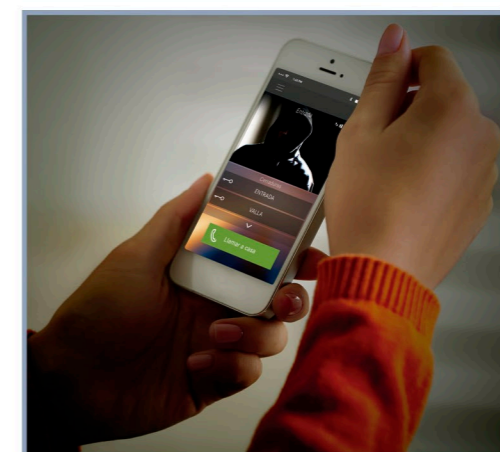

ACCESO INTUITIVO A TODAS LAS FUNCIONES

- Abre la puerta de tu casa.
- Responde a las llamadas de tus visitantes.
- Ajusta la pantalla, elige distintos fondos y melodías de timbre.
- Mira qué sucede fuera de casa con la cámara de la placa exterior u otras cámaras conectadas.
- Comunícate con otras zonas de tu casa o con otras viviendas.
- Puedes decidir que se abra la puerta automáticamente cuando recibas una llamada.
- Si necesitas tranquilidad, puedes ponerlo en silencio.
- Activar otras funciones conectadas, como luces, riego o cerraduras.
- Deja un mensaje con la función NOTAS.
- Graba un vídeo del visitante que te ha buscado o deja grabado un mensaje para quien te busque cuando no estés.

INCLUSO DESDE CUALQUIER PARTE DEL MUNDO

Ya estés fuera de casa, de vacaciones o en la oficina, podrás responder a las llamadas desde tu videoportero te encuentres donde te encuentres.

LLAMAR DIRECTAMENTE A CASA

Permanece siempre en contacto con quienes estén en casa. El smartphone es un terminal de comunicación con tu videoportero.

ABRIR LA PUERTA DE CASA SIN MANDO A DISTANCIA

¿Vuelves a casa con el coche y no encuentras el mando a distancia de la puerta del garaje?

Ningún problema, con tu smartphone podrás activar la apertura de la puerta.

VER QUÉ SUCEDE EN TU CASA

Con el videoportero conectado consigues mayor seguridad en tu casa. Mediante tu smartphone podrás activar las cámaras exteriores e interiores conectadas a tu instalación de videoportero.